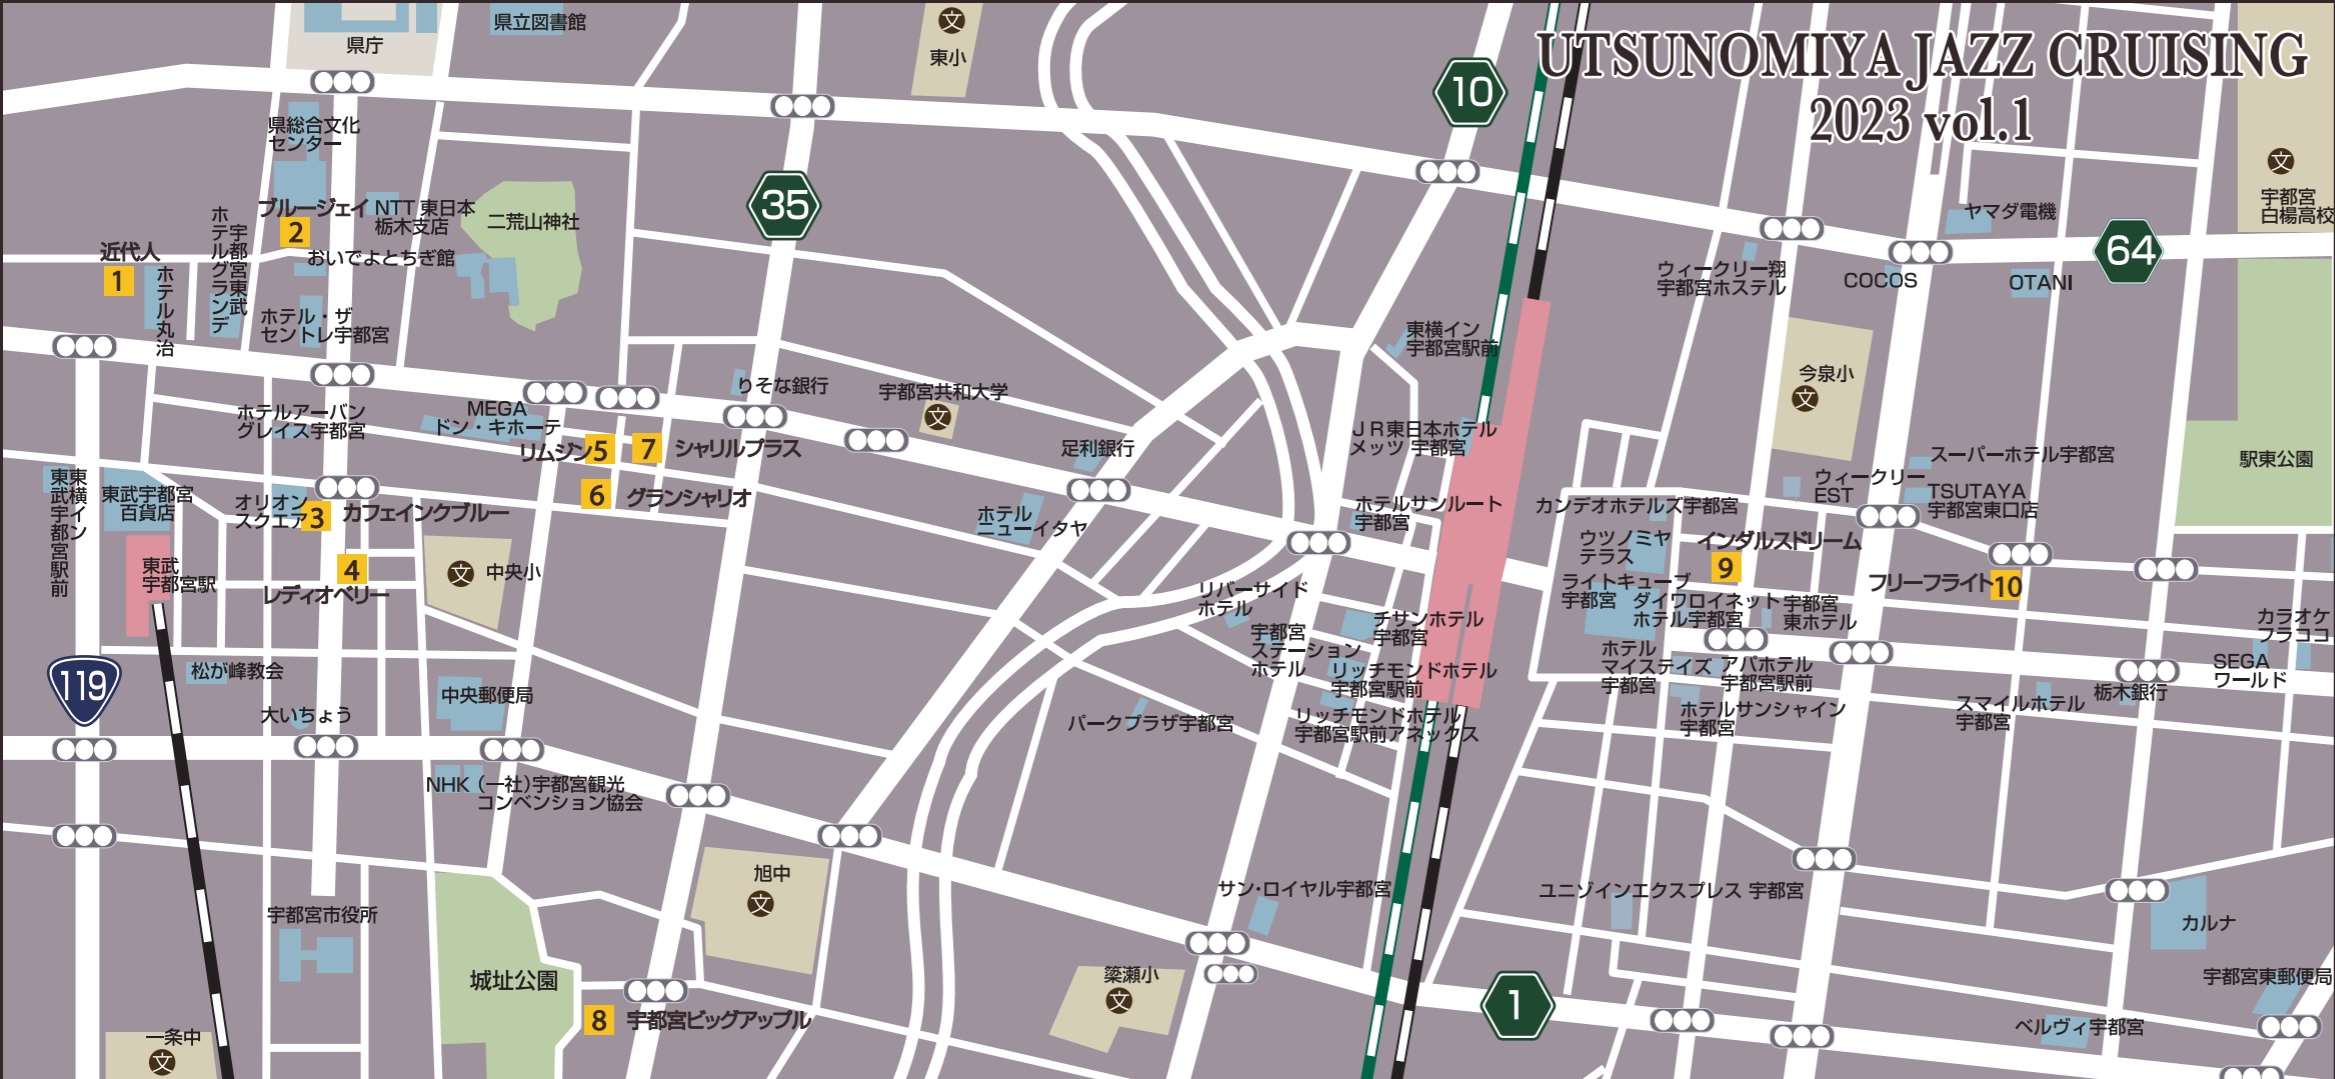

4 RADIO BERRY
宇都宮市中央1-2-1
TEL090-8042-7123 OPEN16:30~

Member
masumi (Vo)
稲見 郁恵 (Fl)
小林 啓一 (Vib)
櫻井 智則 (P)
田澤 充康 (B)
青木 孝之 (Ds)

Time Table
17:00~18:00
18:30~19:30

チケット以外にかかる料金
¥1,000
(1ドリンク+おつまみ)

5 LIMOUSINE
宇都宮市馬場通り3-1-21 馬上ビルB1
TEL028-636-8695 OPEN20:00~3:00

Member
岩下 あす香 (Vo)
林 英之 (P)
片野 篤 (B)
河野 健太郎 (Ds)

Time Table
19:00~
20:30~
22:00~

チケット以外にかかる料金
¥2,000
(1ドリンク+おつまみ)