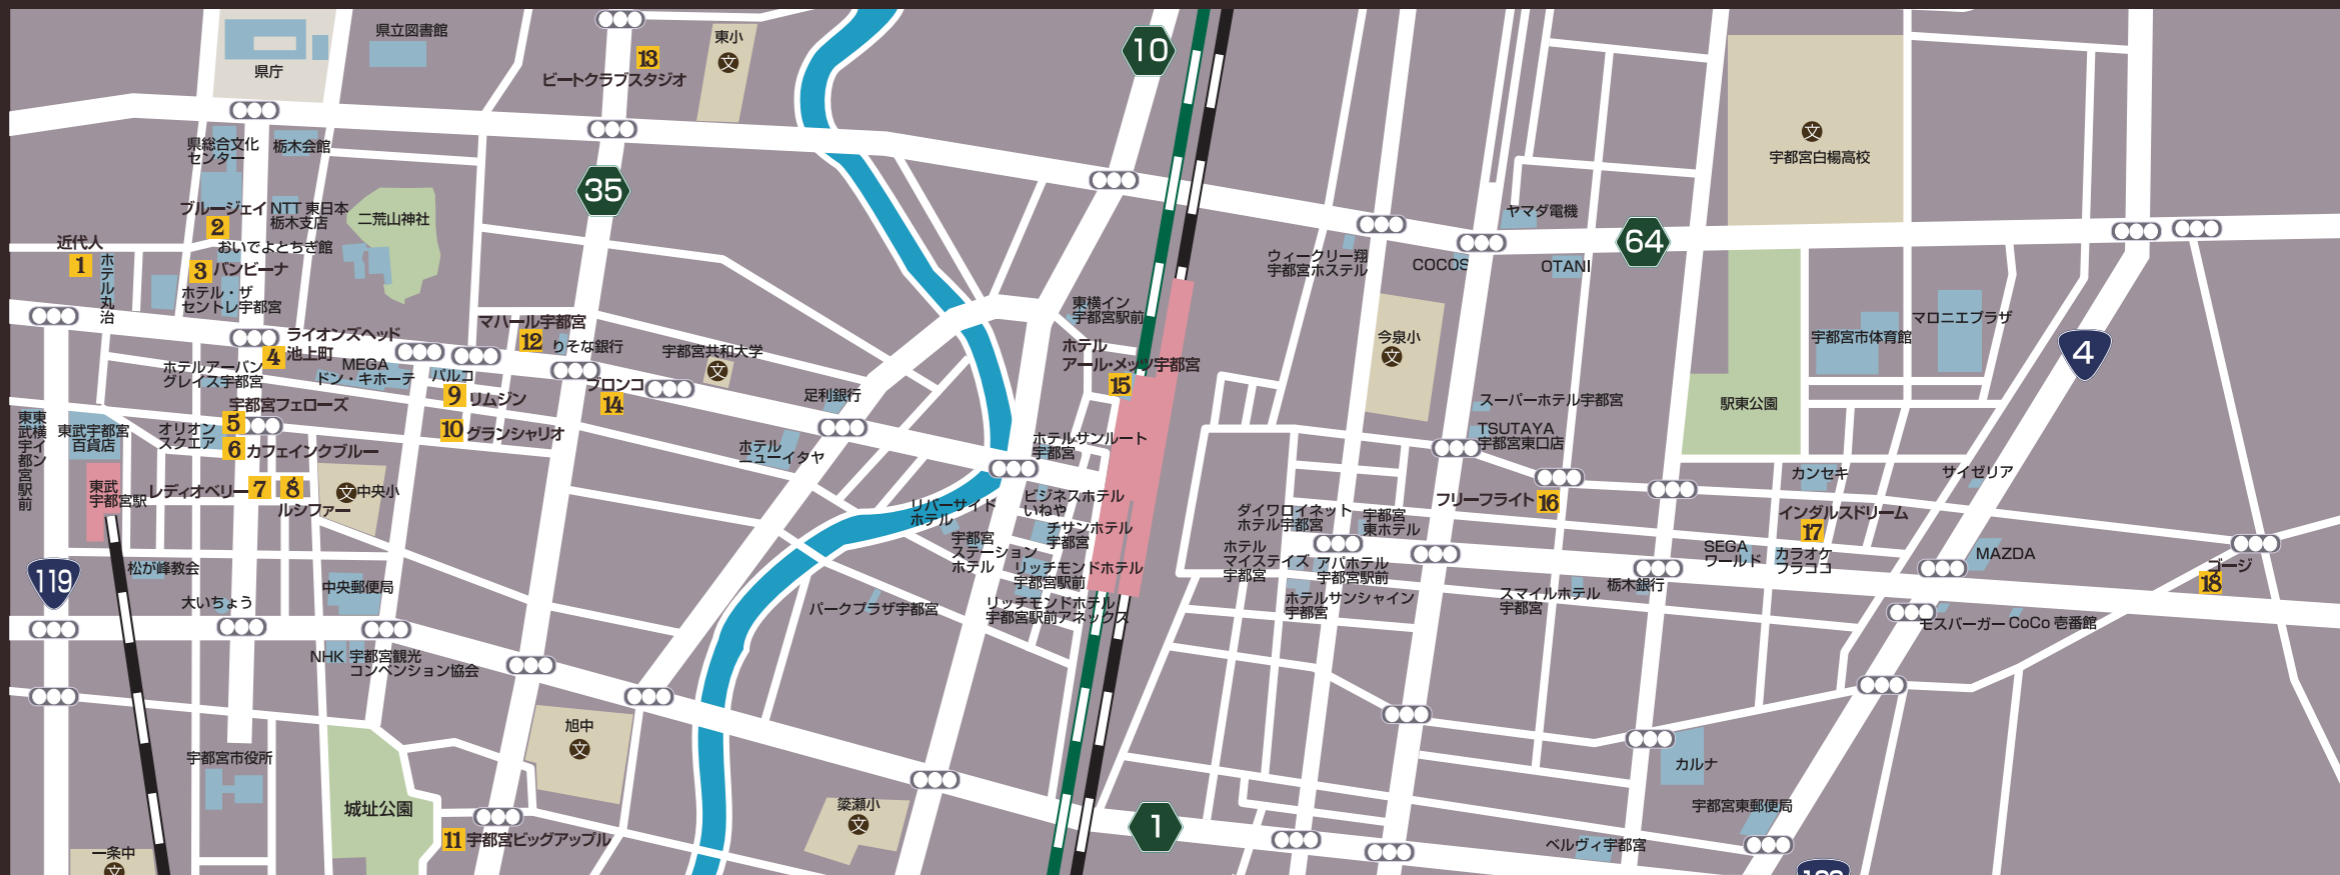

1 近代人
19:00~0:00
宇都宮市泉1-9 028-621-8052

Member
岡田 嘉満 (Ts)
倉沢 大樹 (P)
越阪部 智彦 (B)
田島 和俊 (Ds)

Time Table
20:00~/21:30~/23:00~
※入れ替え制あり

チケット以外にかかる料金
¥1,500
(1ドリンク+お通し代)

2 Blue・J
19:00~1:00
宇都宮市本町1-23本町昭和ビル3F 028-624-5255

Member
星野 由美子 (Vo, P)
櫻井 智則 (P, Sax)
清水 晃斗 (B)

Time Table
20:00~/21:30~/23:00~
※入れ替え制あり

チケット以外にかかる料金
¥1,500
(1ドリンク+お通し代)

3 Bambina
18:00~1:00
宇都宮市本町4-18 ネオスクエアビル2F 028-624-9922

Member
長島 佑季 (P)
清水 郷 (Sax)
塚本 遼夫 (Sax, Per)

Time Table
18:00~/19:30~/21:00~

チケット以外にかかる料金
¥1,500
(1ドリンク+お通し代)

4 Lion's Head 池上町
17:00~3:00
宇都宮市池上町1-1 028-638-6750

Member
大森 美佳 (Vo)
米花 誠一郎 (G)
山口 亮 (B)
五月女 貞士 (Ds)

Time Table
19:30~/20:30~/21:30~

チケット以外にかかる料金
¥1,000
(1ドリンク付)