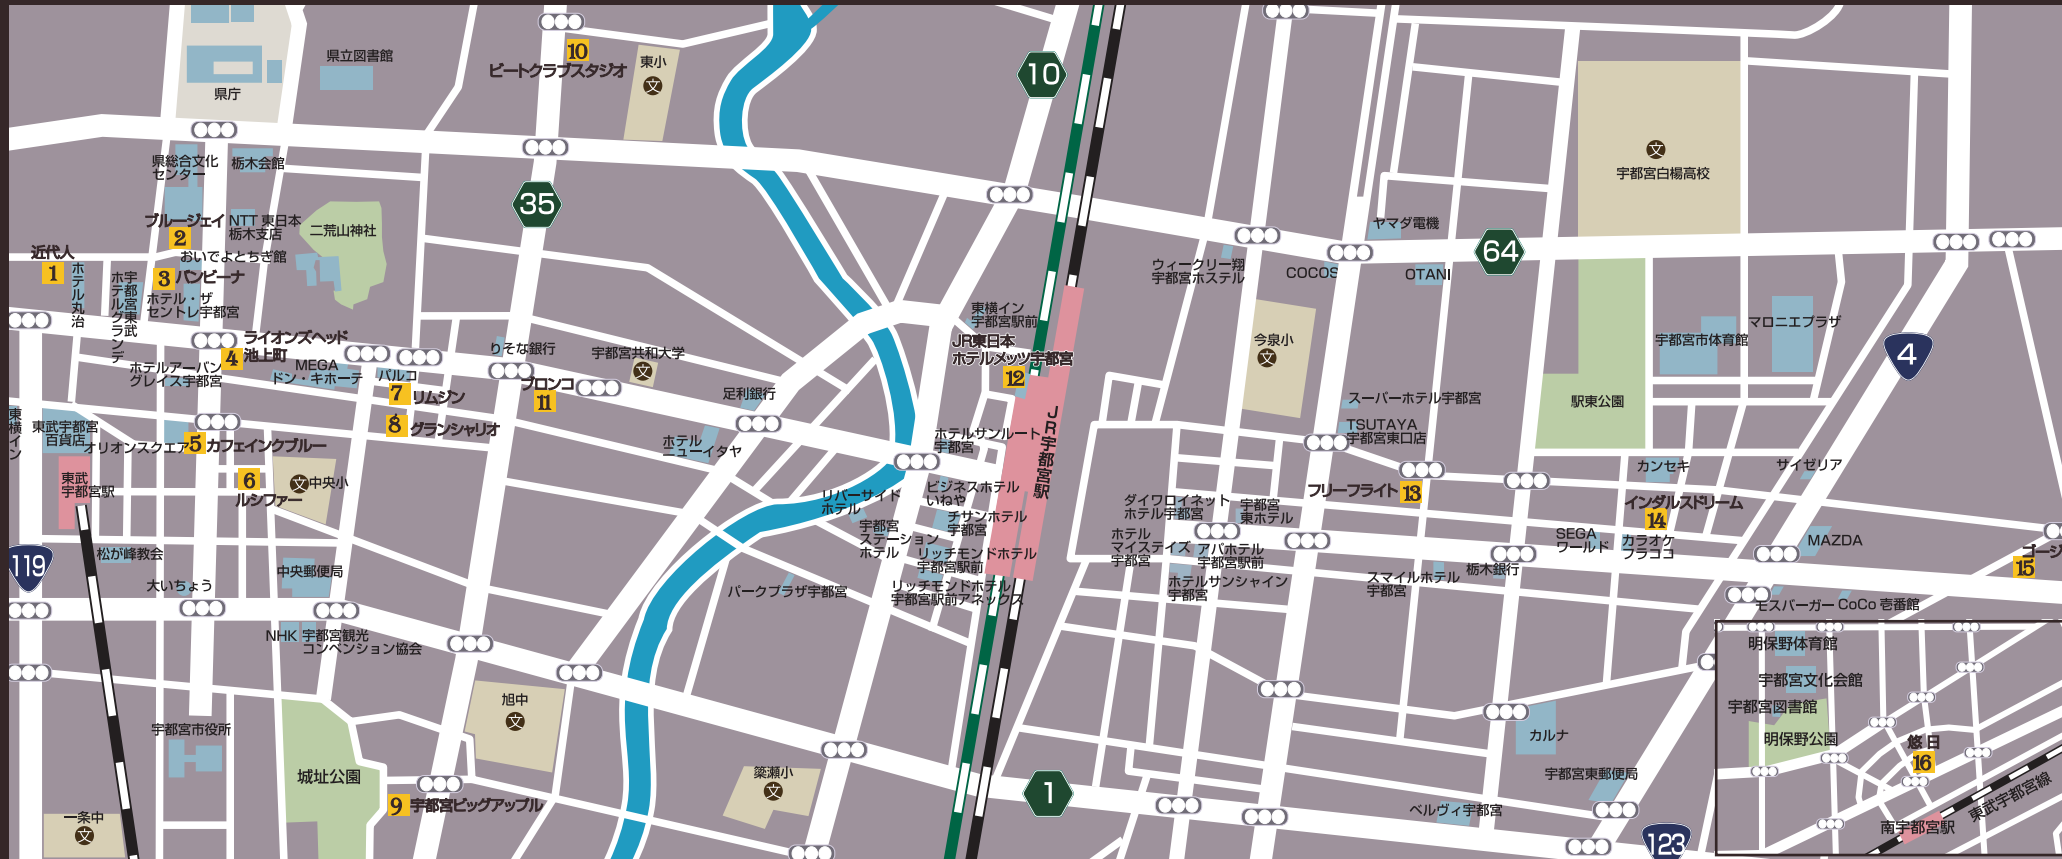

UTSUNOMIYA JAZZ CRUISING 2019 Vol.1

2019.6.1

Supported by
キリンビール株式会社 栃木支社

※出演者が変更になる場合もございますので各店舗にお問い合わせ下さい。また、写真と出演者は異なります。店舗により、満員の場合はご入店できないことがあります。あらかじめご了承下さい。

ジャズクルージング スタンプラリー

抽選でキリンビール関連商品など素敵なプレゼントが当たるスタンプラリーを実施します。是非ご参加下さい。

<参加方法>

- ・来店ごとにチケットに1つ押印します。
- ・それぞれ違う店舗のスタンプを3つ獲得して下さい。(2019年6月1日実施当日のみ有効)
- ・3つのスタンプを集めたら必要事項を記入して、クルージング参加店へお渡し下さい。
- ※ジャズクルージングの参加にはチケットの提示が必要になります。必ず最後の店舗でお渡し下さい。

<応募締め切り>

2019年6月1日(土)実施当日の各実施店舗の営業時間内

<発表>

当選者の発表は、賞品の発送をもって代えさせていただきます。

1 近代人
19:00~0:00
宇都宮市泉町1-9 028-621-8052

Member
マーリン(Vo)
倉沢 大樹(P)
坂巻 敦志(Sax)
越阪部 智彦(B)
田島 和俊(Ds)

Time Table
20:00~/21:30~/23:00~
※入れ替え制あり

チケット以外にかかる料金
¥1,500
(1ドリンク+お通し代)

4 Lion's Head 池上町
17:00~3:00
宇都宮市池上町1-1 028-638-6750

Member
大森 美佳(Vo)
米花 誠一郎(G)
石川 光一(B)

Time Table
19:30~/20:30~/21:30~

チケット以外にかかる料金
¥1,000
(1ドリンク付)

7 LIMOUSINE
20:00~3:00
宇都宮市馬場通り3-1-21馬上ビルB1 028-636-8695

Member
大島 恵美子(Vo)
林 英之(Pf)
益子 丈(B)
高橋 幹夫(Ds)

Time Table
21:00~/22:30~/0:00~

チケット以外にかかる料金
¥1,500
(1ドリンク+お通し代)

10 BEAT CLUB STUDIO
10:00~23:00
宇都宮市東鳩田1-5-12 028-908-5080

Member
斎藤ドラミPresents 異レギュラーライブ
コノノオワリ
ハイツチ
乱BOWZ
Linn.他

Time Table
18:30~22:00随時

チケット以外にかかる料金
¥1,000
(1ドリンク付)

13 Free Flight
18:00~1:00
宇都宮市東宿郷4-4-6 028-633-8264

Member
河野健太郎カルテット

Time Table
19:30~/21:00~/22:30~

チケット以外にかかる料金
お通し代¥500+
1ドリンク¥500~

16 悠日
11:00~18:00/18:00~22:00
宇都宮市吉野1-7-10 028-633-6285

Member
1.人見昌一バンド
アオイ(Vo) 倉沢 秀明(Ts)
桑 省吾(G) 人見 昌一(B)
2.熊倉恵子カルテット
熊倉 恵子(Vo) 須藤 淳子(P)
須藤 清一(sax) 永浜 良邦(Ds)

Time Table
1.18:30~19:10
2.19:30~20:10

チケット以外にかかる料金
¥1,500
(食事代)

2 Blue・J
19:00~1:00
宇都宮市本町1-23本町昭和ビル3F 028-624-5255

Member
岩下 あす香(Vo)
櫻井 智則(P)
山口 亮(B)

Time Table
20:00~/21:30~/23:00~
※入れ替え制あり

チケット以外にかかる料金
¥1,500
(1ドリンク+お通し代)

5 Café ink Blue
10:30~18:30
宇都宮市江野町9-8 028-688-8501

Member
HAKUEI KIM(P)
ハクエイ キム

Time Table
19:00~/20:30~

チケット以外にかかる料金
¥1,500
(1ドリンク+お通し代)

8 GRAND CHARIOT
11:30~0:00
宇都宮市二荒町1-9 028-639-0778

Member
サウンドウェイブ

Time Table
18:00~

チケット以外にかかる料金
¥1,000
(1ドリンク+お通し代)

11 BRONCO
18:00~0:00
宇都宮市大通り2-1 028-635-9162

Member
しのやん&フライパン
篠原浩二 & 金島勝
MonRavi
遠藤 正男(G)
岡崎 玲子(Vo)

Time Table
19:30~随時

チケット以外にかかる料金
お通し代¥500+
1ドリンク¥500~

14 INDULZ DREAM
18:00~3:00
宇都宮市東宿郷5-7-8 028-639-0286

Member
吉永 絢香(Sax)
栗田 侑一郎(P)
生沼 邦夫(B)
中村 海斗(Ds)

Time Table
20:15~/21:45~/23:15~
※入れ替え制あり

チケット以外にかかる料金
お通し代¥500+
1ドリンク¥500~

3 Bambina
18:00~1:00
宇都宮市本町4-18 ネオスクエアビル2F 028-624-9922

Member
長島 佑季(P)
塚本 澄夫(Sax&Per)
清水 郷(Sax)

Time Table
18:00~/19:30~/21:00~

チケット以外にかかる料金
¥1,500
(1ドリンク+お通し代)

6 Lucifer
18:30~2:30
宇都宮市中央1-3-8 028-639-5599

Member
the band of VICKY's
VICKY(Vo)
HIRO MACCARTNEY(G)
BILLY田口(Key)
IKEDDY(B)
MORYLL YNN(Ds)
MKI(Cho)

Time Table
19:00~/20:30~/22:00~

チケット以外にかかる料金
¥1,500
(1ドリンク+お通し代)

9 宇都宮 BIG APPLE
20:00~0:00
宇都宮市本丸町13-19本丸ビル3F 090-8752-0935

Member
1.鏡(HAGANE)
2.Lily+
3.GORO&KRB
4.【芳野藤丸(Shogun)Sp.】+フジシユマン
5.Charlots
6.RowL

Time Table
20:30~/21:00~/21:30~/
22:00~/22:40~/23:10~

チケット以外にかかる料金
¥1,500
(1ドリンク+おつまみ付)

12 JR東日本ホテルメッツ宇都宮
6:30~22:00
宇都宮市川向町1-23 028-600-3300