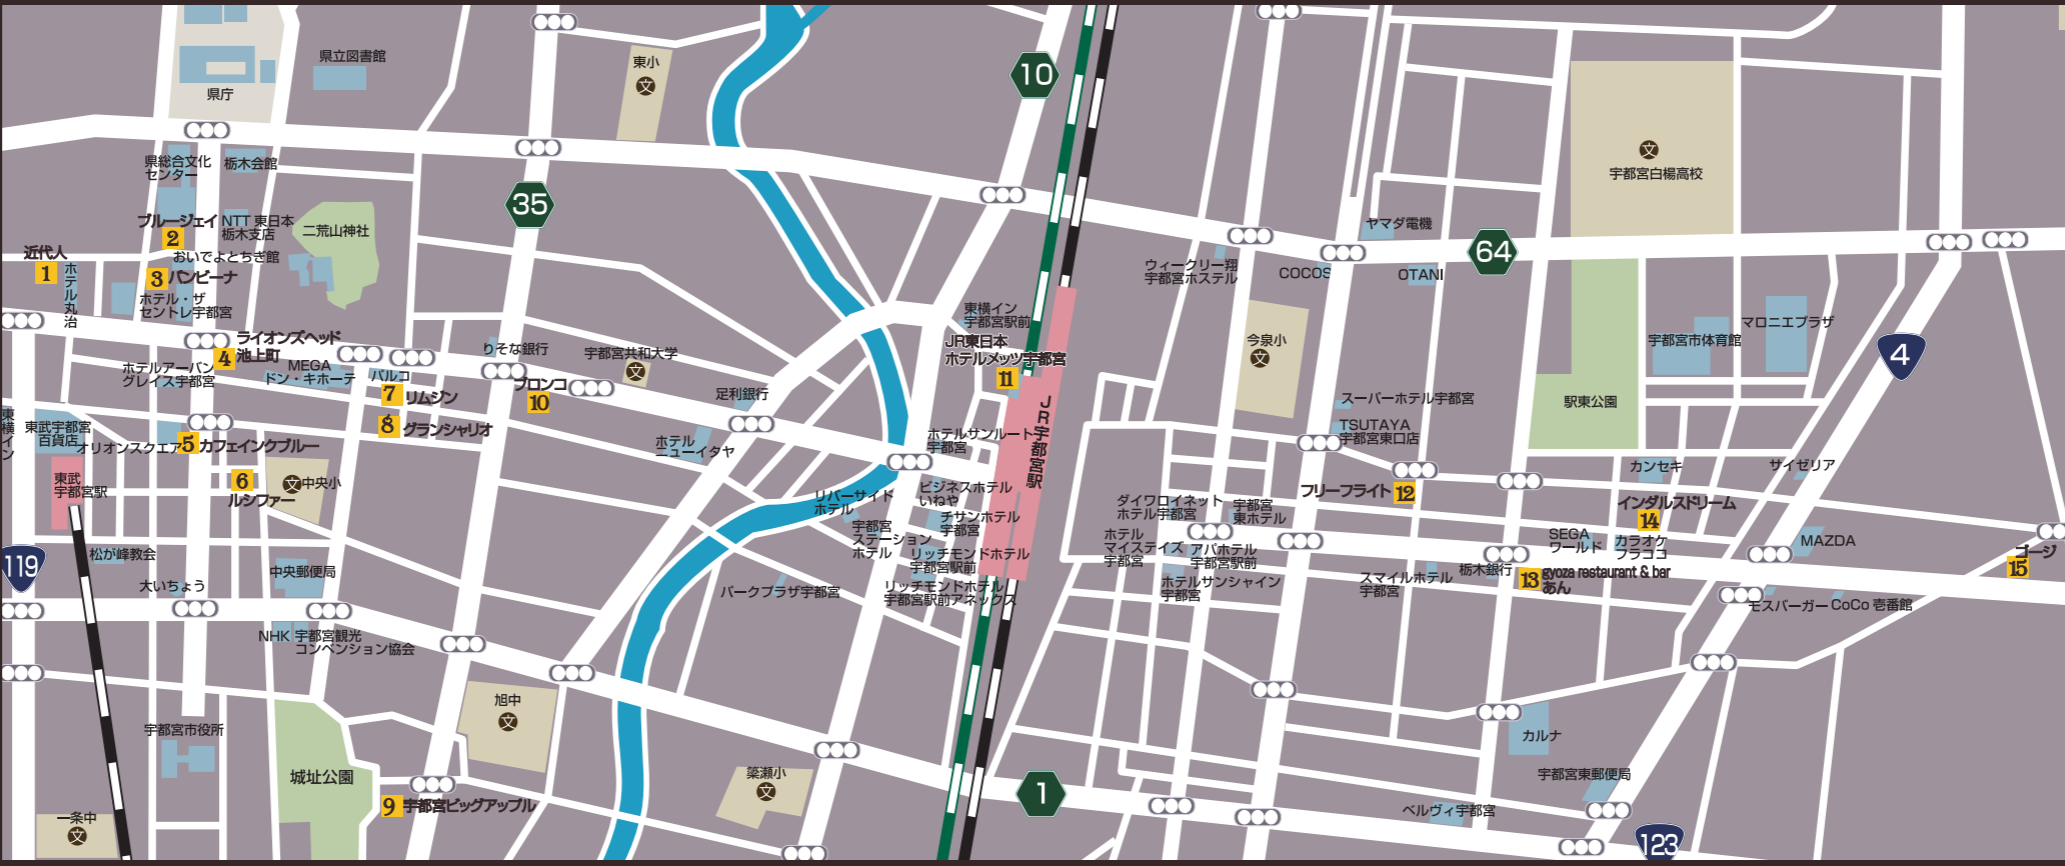

ジャズクルージング スタンプラリー

抽選で素敵なプレゼントが当たるスタンプラリーを実施します。是非ご参加下さい。

<参加方法>
 ・来店ごとにチケットに1つ押印します。
 ・それぞれ違う店舗のスタンプを3つ獲得して下さい。(2019年8月24日実施当日のみ有効)
 ・3つのスタンプを集めたら必要事項を記入して、クルージング参加店へお渡し下さい。
 ※ジャズクルージングの参加にはチケットの提示が必要になります。必ず最後の店舗でお渡し下さい。